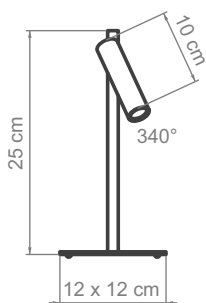

# NEW YORK TABLE

DECORATIVE LIGHTING

LED

MATERIAL MATERIAL MATÉRIEL	ALUMINIO / HIERRO ALUMINUM / IRON ALUMINIUM / FER
POTENCIA POWER PUISSANCE	3W
LÚMENES LUMENS LUMENS	150lm
DRIVER DRIVER DRIVER	SELF
REGULACIÓN REGULATION RÉGULATION	ON/OFF
FUENTE DE LUZ LIGHT SOURCE SOURCE DE LUMIÈRE	LED

TEMPERATURA DEL COLOR COLOUR TEMPERATURE TEMPÉRATURE DE COULEUR	3000K
CRI	85
NORMAS STANDARDS NORMES	IP20
ÁNGULO BEAN ANGLE ANGLE	15°
INSTALACIÓN INSTALLATION INSTALLATION	SOBREMESA TABLE LAMP LAMPES À POSER
GARANTÍA WARRANTY GARANTIE	2 AÑOS 2 YEARS 2 ANNÉES