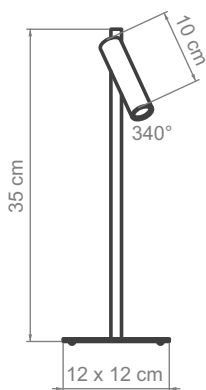

# NEW YORK TABLE

DECORATIVE LIGHTING

LED

MATERIAL MATERIAL MATÉRIEL	ALUMINIO / HIERRO ALUMINUM / IRON ALUMINIUM / FER
POTENCIA POWER PUISSANCE	3W
LÚMENES LUMENS LUMENS	150lm
DRIVER DRIVER DRIVER	SELF
REGULACIÓN REGULATION RÉGULATION	ON/OFF
FUENTE DE LUZ LIGHT SOURCE SOURCE DE LUMIÈRE	LED

TEMPERATURA DEL COLOR COLOUR TEMPERATURE TEMPÉRATURE DE COULEUR	3000K
CRI	85
NORMAS STANDARDS NORMES	IP20
ÁNGULO BEAN ANGLE ANGLE	15°
INSTALACIÓN INSTALLATION INSTALLATION	SOBREMESA TABLE LAMP LAMPES À POSER
GARANTÍA WARRANTY GARANTIE	2 AÑOS 2 YEARS 2 ANNÉES