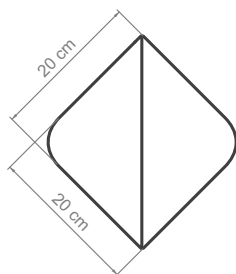

ONES

DECORATIVE LIGHTING

MATERIAL MATERIAL MATÉRIEL	HIERRO IRON FER
POTENCIA POWER PUISSANCE	Max- 30W
LÚMENES LUMENS LUMENS	-
DRIVER DRIVER DRIVER	-
REGULACIÓN REGULATION RÉGULATION	-
FUENTE DE LUZ LIGHT SOURCE SOURCE DE LUMIÈRE	G9

TEMPERATURA DEL COLOR COLOUR TEMPERATURE TEMPÉRATURE DE COULEUR	-
CRI	-
NORMAS STANDARDS NORMES	IP20
ÁNGULO BEAN ANGLE ANGLE	-
INSTALACIÓN INSTALLATION INSTALLATION	APLIQUE WALL LAMP APPLIQUE
GARANTÍA WARRANTY GARANTIE	2 AÑOS 2 YEARS 2 ANNÉES